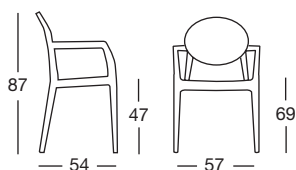

## IGNIFUGHI FIRE-RETARDANT

**IG 100**  
trasparente  
ignifugo  
transparent  
fire-retardant

Art. 2355

Imballo Packing	4 pezzi 4 pieces
Peso unitario Unit weight	Kg 5,000
Misure imballo Packing sizes	74x59x108 cm